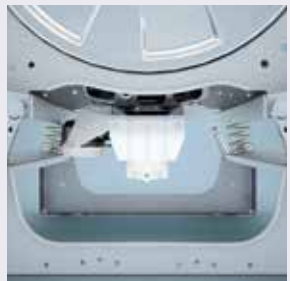

Caratteristiche lavatrici MOP

Calcola automaticamente la quantità corretta di detersivo e acqua

Caratteristiche specifiche ed esclusive per MOP

Ciclo di lavaggio più rapido

Automatic Savings
Riduce il consumo di acqua e i costi dell'energia

A ogni ciclo di lavaggio, Automatic Saving determina il peso del carico e utilizza la quantità esatta di acqua ed energia per ottenere il risultato di lavaggio corretto

Valvola di scarico elettrica
Senza sistema a pompa per evitare blocchi

Intelligent Dosing
Dosaggio preciso dei detersivi (solo per ClarusVibe)

Intelligent Dosing aggiunge automaticamente l'esatta quantità di detersivo in base al peso della biancheria e al programma di lavaggio selezionato