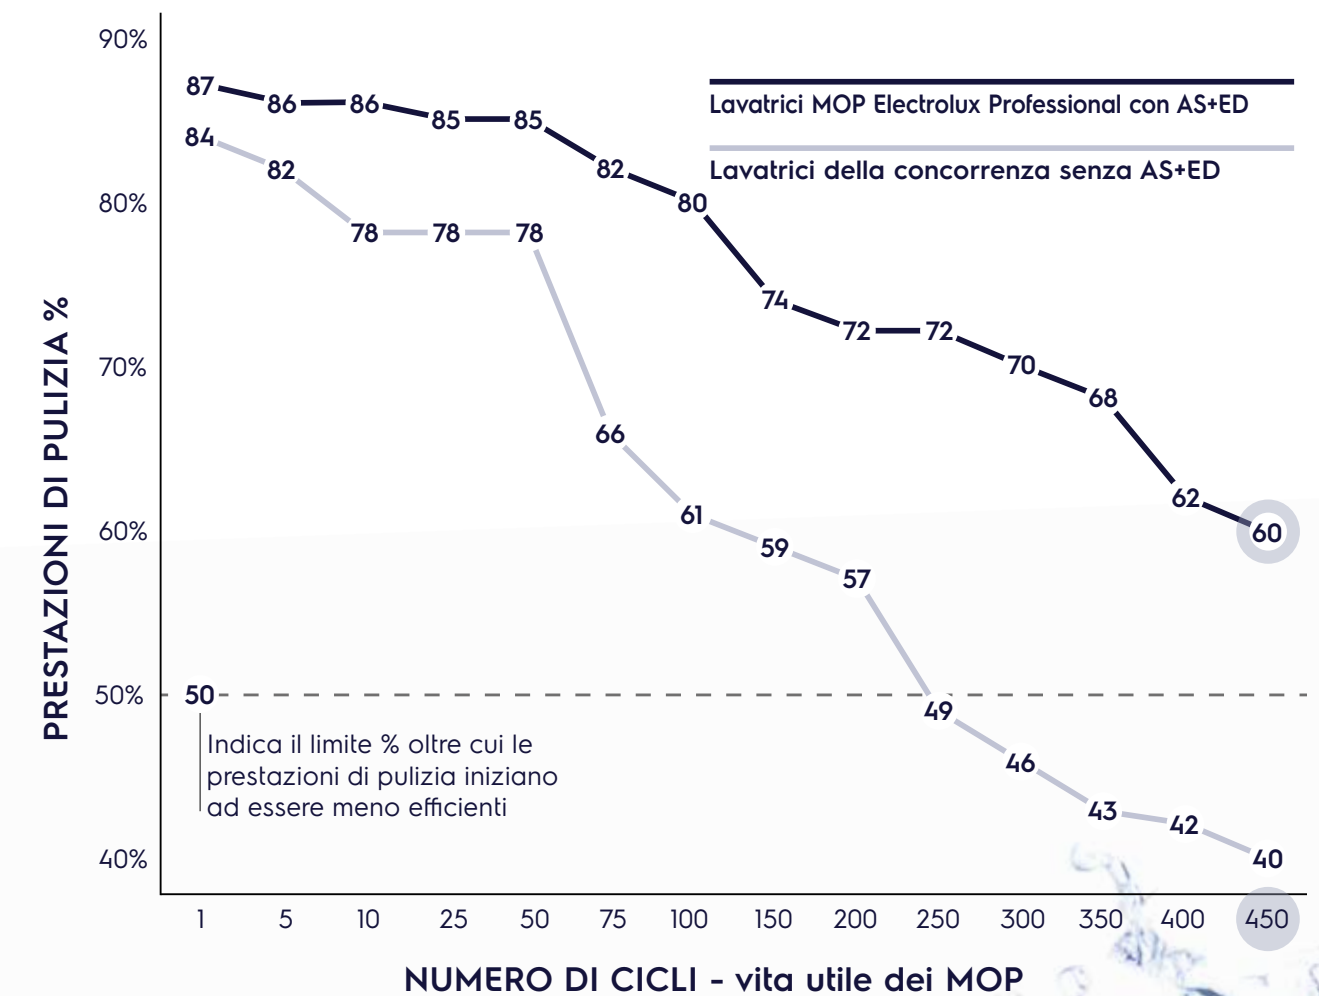

L'elevata efficienza e una maggiore durata dei MOP ti assicurano un ritorno economico del tuo investimento, garantendo sempre le migliori prestazioni.

MOP: prestazioni di pulizia e igiene**

01 ✓
SCEGLI

MOP: tempo per rimuovere la sporcizia in secondi

02 USA

Lavatrici: prestazioni di pulizia e igiene

03 LAVA

Grazie alle lavatrici Electrolux Professional, i tuoi MOP durano più a lungo

04 INVESTI

Preserva il tuo investimento in MOP utilizzando le lavatrici Electrolux Professional (test eseguito non a pieno carico)*

DOPO **450** CICLI, I MOP CONSERVANO ELEVATE PRESTAZIONI DI PULIZIA

*PER RISULTATI ANCORA MIGLIORI, SCOPRI I MODELLI LINEA 6000 CLARUS VIBE.

** Quantità di batteri rimossi indicata in percentuale (VAH14). Valutazione eseguita con Wet Abrasion Scrub Tester

* Dati raccolti da Weber & Leucht Application Lab