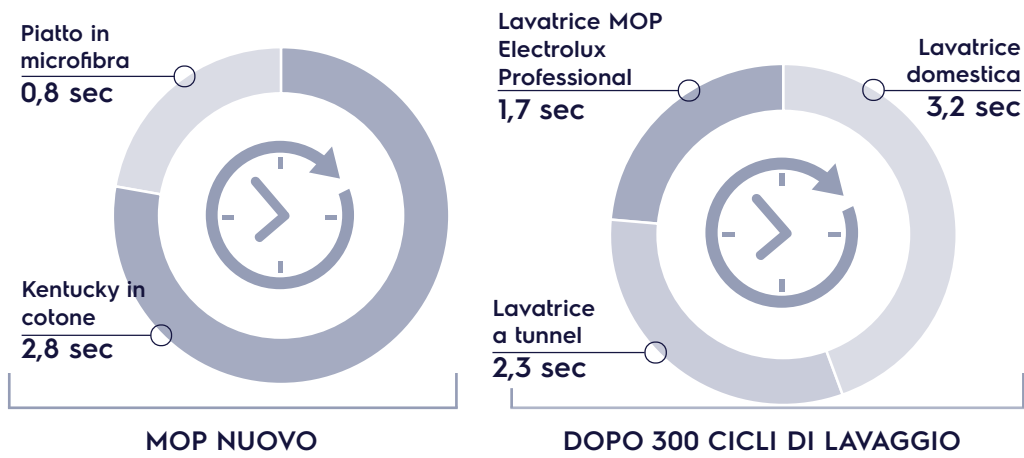

03 LAVA	LAVATRICE DOMESTICA	LAVATRICE A TUNNEL	LAVATRICE PER MOP ELECTROLUX PROFESSIONAL
CONSERVAZIONE DEI MOP	✗	✗	✓
RISULTATO DI PULIZIA	✗	✗	✓
DURATA DEI MOP	✗	✓	✓
IGIENE	✗	✓	✓

Investi in Electrolux Professional

L'elevata efficienza e una maggiore durata dei MOP ti assicurano un ritorno economico del tuo investimento, garantendo sempre le migliori prestazioni.

MOP: prestazioni di pulizia e igiene**

01 ✓
SCEGLI

MOP: tempo per rimuovere la sporcizia in secondi

02 USA

Lavatrici: prestazioni di pulizia e igiene

03 LAVA

Grazie alle lavatrici Electrolux Professional, i tuoi MOP durano più a lungo

04 INVESTI

Preserva il tuo investimento in MOP utilizzando le lavatrici Electrolux Professional (test eseguito non a pieno carico)*