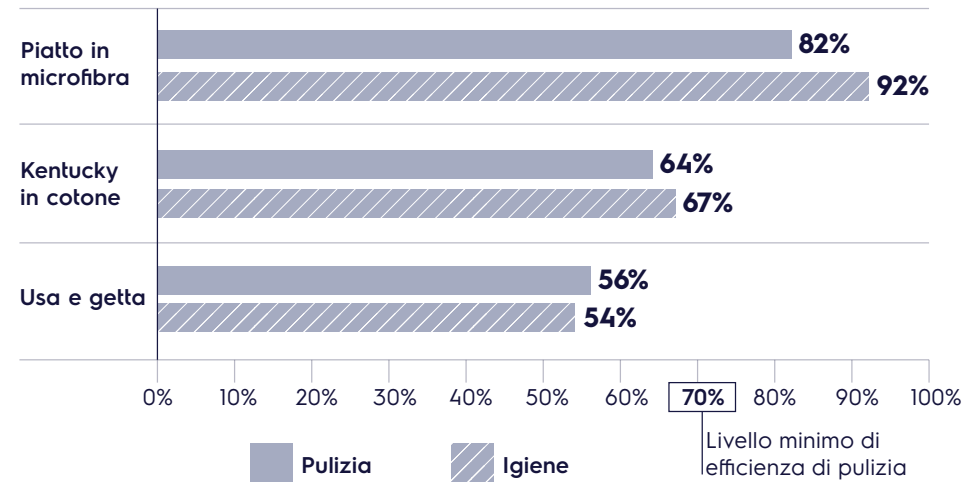

MOP: esperienza di pulizia a 360°*

Scegli il miglior MOP sul mercato e scopri come usarlo al massimo delle potenzialità

La scelta

Il MOP piatto in microfibra è sostenibile, più efficiente e assicura una migliore pulizia

Come usare il MOP

Il movimento a "S" ne garantisce la massima efficienza, coprendo fino a 60 mq.

Le esclusive "frange" dei MOP raccolgono il 30% di polvere in più

Lavaggio dei MOP

Più igiene, maggior durata, risultati migliori per farti risparmiare tempo e denaro

03 LAVA	LAVATRICE DOMESTICA	LAVATRICE A TUNNEL	LAVATRICE PER MOP ELECTROLUX PROFESSIONAL
CONSERVAZIONE DEI MOP	✗	✗	✓
RISULTATO DI PULIZIA	✗	✗	✓
DURATA DEI MOP	✗	✓	✓
IGIENE	✗	✓	✓

Investi in Electrolux Professional

L'elevata efficienza e una maggiore durata dei MOP ti assicurano un ritorno economico del tuo investimento, garantendo sempre le migliori prestazioni.

MOP: prestazioni di pulizia e igiene**

01 ✓
SCEGLI

MOP: tempo per rimuovere la sporcizia in secondi