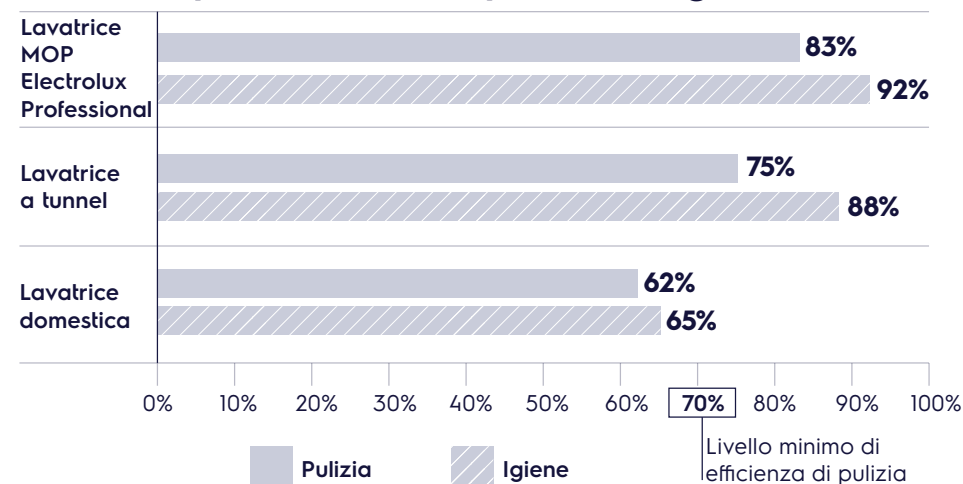

03 LAVA	LAVATRICE DOMESTICA	LAVATRICE A TUNNEL	LAVATRICE PER MOP ELECTROLUX PROFESSIONAL
CONSERVAZIONE DEI MOP	✗	✗	✓
RISULTATO DI PULIZIA	✗	✗	✓
DURATA DEI MOP	✗	✓	✓
IGIENE	✗	✓	✓

Investi in Electrolux Professional

L'elevata efficienza e una maggiore durata dei MOP ti assicurano un ritorno economico del tuo investimento, garantendo sempre le migliori prestazioni.

MOP: prestazioni di pulizia e igiene**

01 ✓
SCEGLI

MOP: tempo per rimuovere la sporcizia in secondi

02 USA

Lavatrici: prestazioni di pulizia e igiene

03 LAVA

Grazie alle lavatrici Electrolux Professional, i tuoi MOP durano più a lungo

04 INVESTI

Preserva il tuo investimento in MOP utilizzando le lavatrici Electrolux Professional (test eseguito non a pieno carico)*